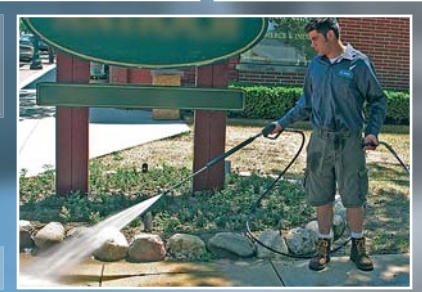

FL-P *Flächenreiniger - Professionell* *Professional Surface Cleaner*

Weitere Informationen erhalten Sie bei Ihrem Händler oder auf:
For more information contact your Distributor or visit us on the web at:

Höhenverstellbar

Height adjustable